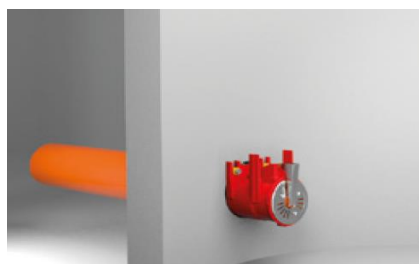

CLAPETE ANTIRETUR UNIVERSALE PENTRU CAMINE DIN BETON

Clapetele pot fi instalate cu usurinta in caminele existente fabricate din beton

Clapeta antiretur universală pentru camine de beton cu tija de manevra

- + Instalare in conducta de canalizare dintr-un camin d e beton existent;
- + Pentru utilizare in camine de beton cu capac pentru inspectare sau fara.
- + Cu posibilitatea de a ridica partea mobila a clapetei deasupra solului cu ajutorul tijei de actionare, in vederea mentenantei fara a fi necesara coborarea in camin.

Clapeta fixata pe caminul de beton cu bolturi

- + Cand nivelul apei creste in camin clapeta de inox se etanseaza pe corpul clapetei blocand returnul ape pe conducta de canalizare.
- + Se poate instala si pe conducte din beton ce deverseaza apa intr-un rau, rezervor, etc
- + Protectie din crom-nichel ce asigura clapeta si garnitura impotriva distrugerii de catre rozatoare si previne intrarea acestora in cladire.
- + Cost redus datorita instalarii extrem de simple si mentenantei facile

Clapeta antiretur universală pentru camine de beton (fara tija de manevra)

Pentru instalarea in conductele de canalizare din caminele de beton existente.

Sistemul special de etansare proiectat cu mare meticulozitate asigura o etansare perfecta la peretele interior al conductelor de canalizare indiferent de grosimea acestora, astfel ca fluidul care circula prin conducta nu intalneste niciun obstacol.
Sistem Patentat