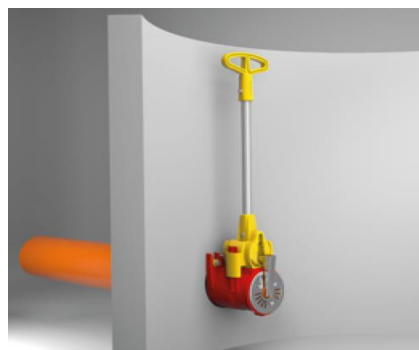

CLAPETE ANTIRETUR UNIVERSALE PENTRU CAMINE DIN BETON

Clapetele pot fi instalate cu usurinta in caminele existente fabricate din beton

Clapeta antiretur universală pentru camine de beton cu tija de manevra

- + Instalare in conducta de canalizare dintr-un camin d e beton existent;
- + Pentru utilizare in camine de beton cu capac pentru inspectare sau fara.
- + Cu posibilitatea de a ridica partea mobila a clapetei deasupra solului cu ajutorul tijei de actionare, in vederea mentenantei fara a fi necesara coborarea in camin.

Clapeta fixata pe caminul de beton cu bolturi

- + Cand nivelul apei creste in camin clapeta de inox se etanseaza pe corpul clapetei blocand returnul ape pe conducta de canalizare.
- + Se poate instala si pe conducte din beton ce deverseaza apa intr-un rau, rezervor, etc
- + Protectie din crom-nichel ce asigura clapeta si garnitura impotriva distrugerii de catre rozatoare si previne intrarea acestora in cladire.
- + Cost redus datorita instalarii extrem de simple si mentenantei facile

Clapeta antiretur universală pentru camine de beton (fara tija de manevra)

Pentru instalarea in conductele de canalizare din caminele de beton existente.

Sistemul special de etansare proiectat cu mare meticulozitate asigura o etansare perfecta la peretele interior al conductelor de canalizare indiferent de grosimea acestora, astfel ca fluidul care circula prin conducta nu intalneste niciun obstacol.
Sistem Patentat